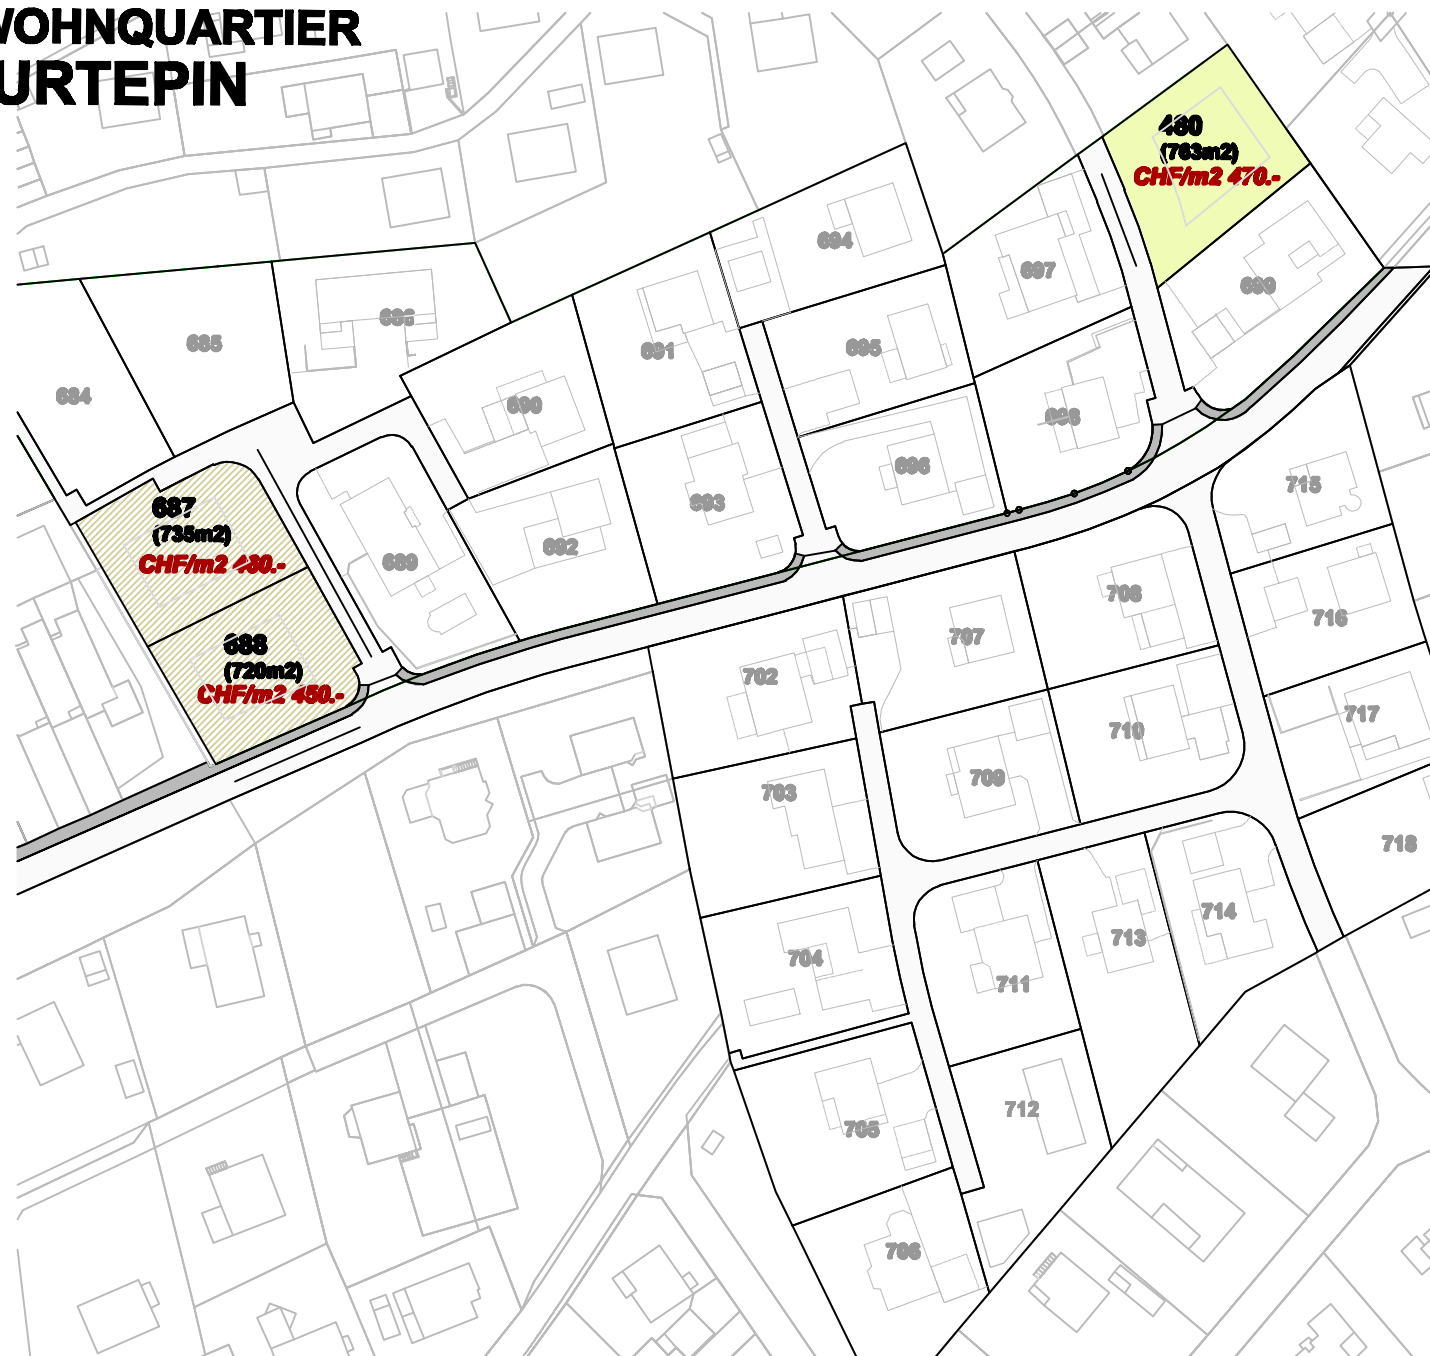

QUARTIER RÉSIDENTIEL/WOHNQUARTIER PLEINE SOLEIL À COURTEPIN

- VENDUE/VERKAUFT
- RÉSERVÉE/RESERVIERT
- LIBRE/FREI

Galm/Dödingen, 61.83.2823pt

Tous les prix sont des prix indicatifs et des modifications restent réservées!
Alle Preise sind Richtpreise und Änderungen bleiben vorbehalten!
VENTE DU TERRAIN SEULEMENT AVEC MANDAT D'ARCHITECTURE!
VERKAUF DER PARZELLEN NUR MIT ARCHITEKTURVERPFLICHTUNG!

SANS ECH./OHNE MST.

CLERC
maison SA
individuelle
planifier - réaliser

CLERC
eigen-heim AG
planen - realisieren